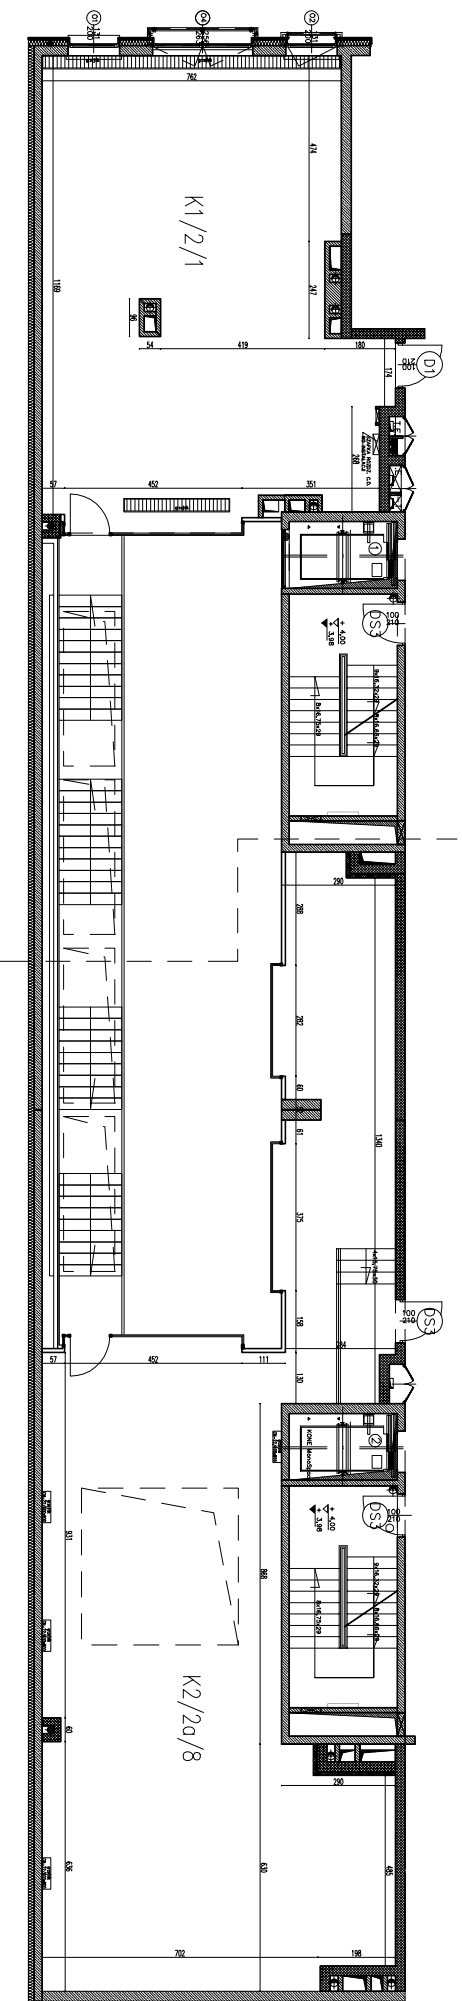

EMILII PLATER-APARTMENTS, Emilii Plater 10, WARSAW

Investor: ENGEL - APARTAMENTY EMILII PLATER

POLAND, 00-024 WARSAW, ALEJE JERZOLIMSKIE 44, PHONE: +48 22 433 69 30

lokal numer:K1/2/1

apartment number:

piętro: I

floor:

Klatka: I

staircase:

powierzchnia : 96,00m²

sq.m :

lokal numer:K2/2a/8

apartment number:

piętro: I

floor:

Klatka: II

staircase:

powierzchnia : 154,80m²

sq.m :